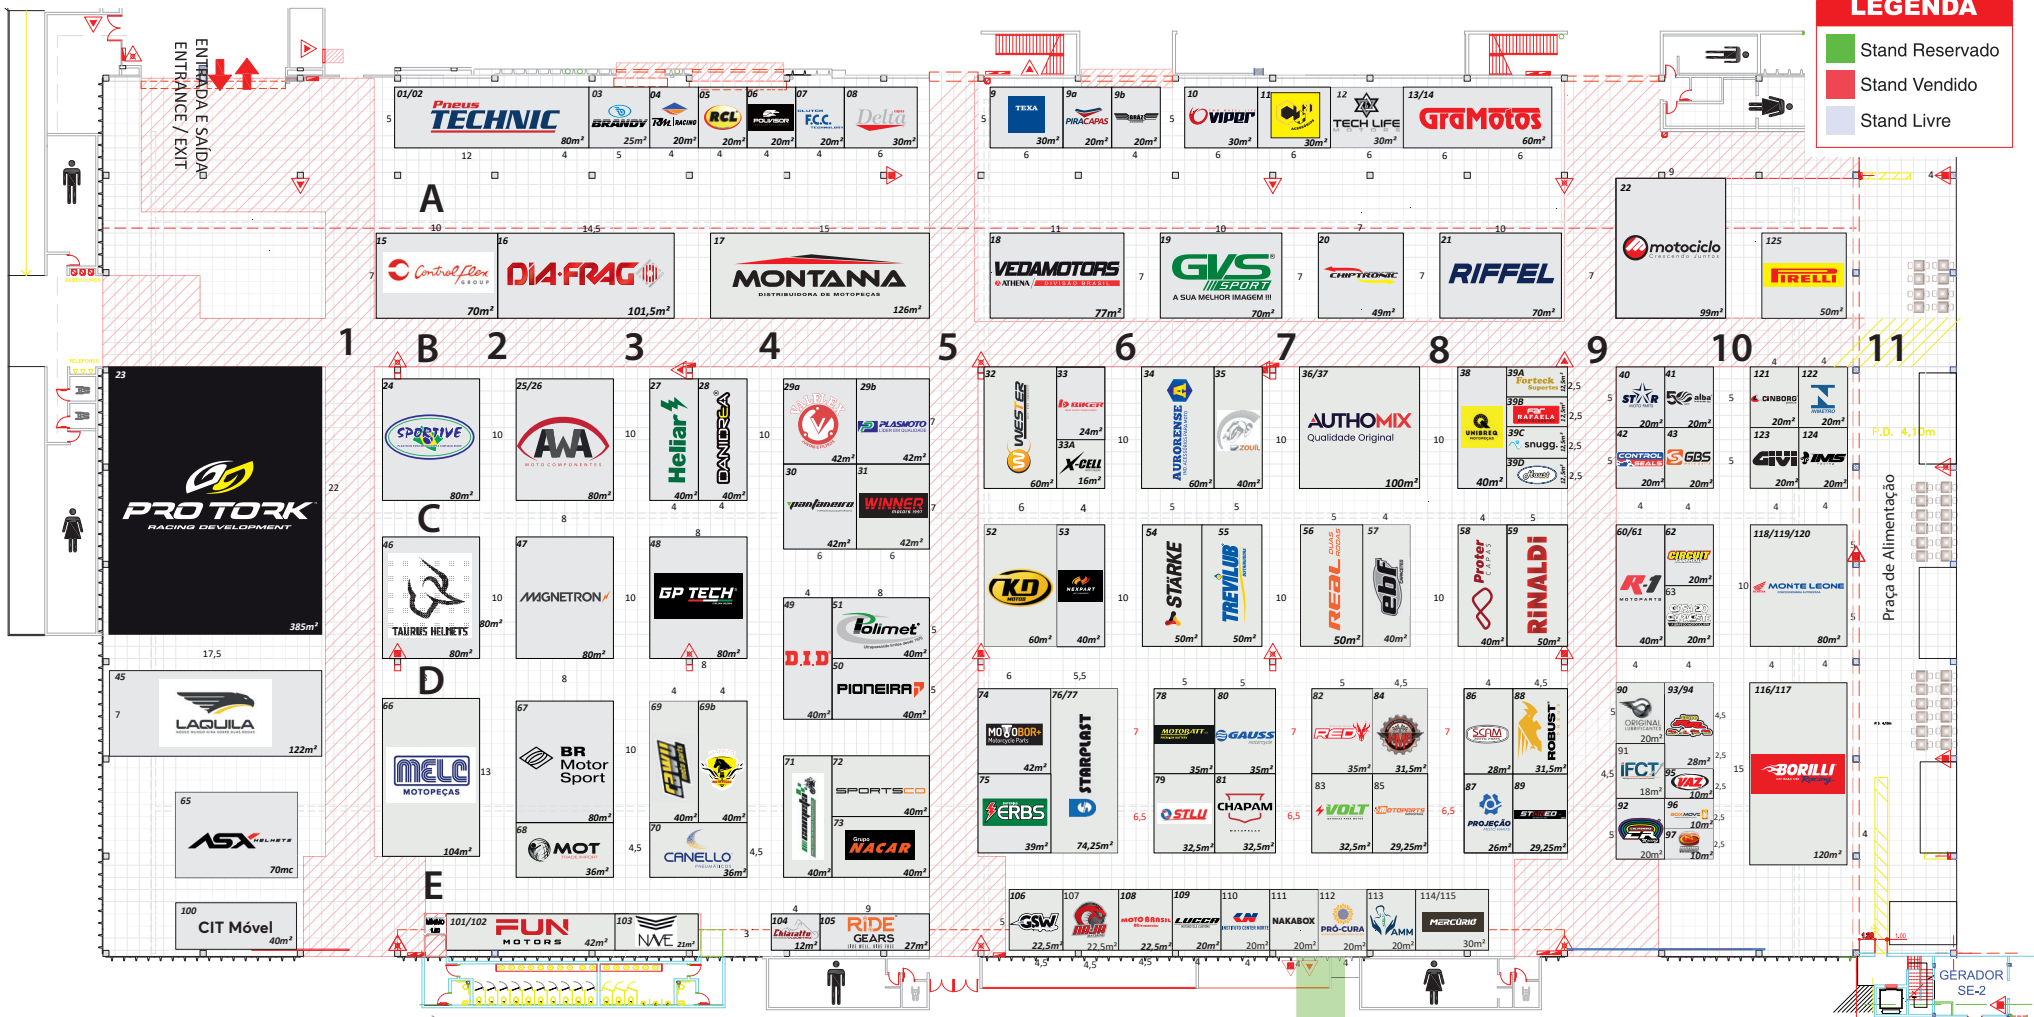

11 a 14
de março de
2025

NOVO HORÁRIO

Terça a Sexta-feira,
das 14h às 20h

Pavilhão Vermelho
São Paulo - SP

LEGENDA

- Stand Reservado
- Stand Vendido
- Stand Livre

Informações: Tel.: (11) 3052-2002
www.salaodasmotopecas.com.br

*PLANTA SUJEITA A ALTERAÇÃO

amm
Aqui, o negócio
acontece!

Organização
e realização

O mundo das motopeças num só lugar